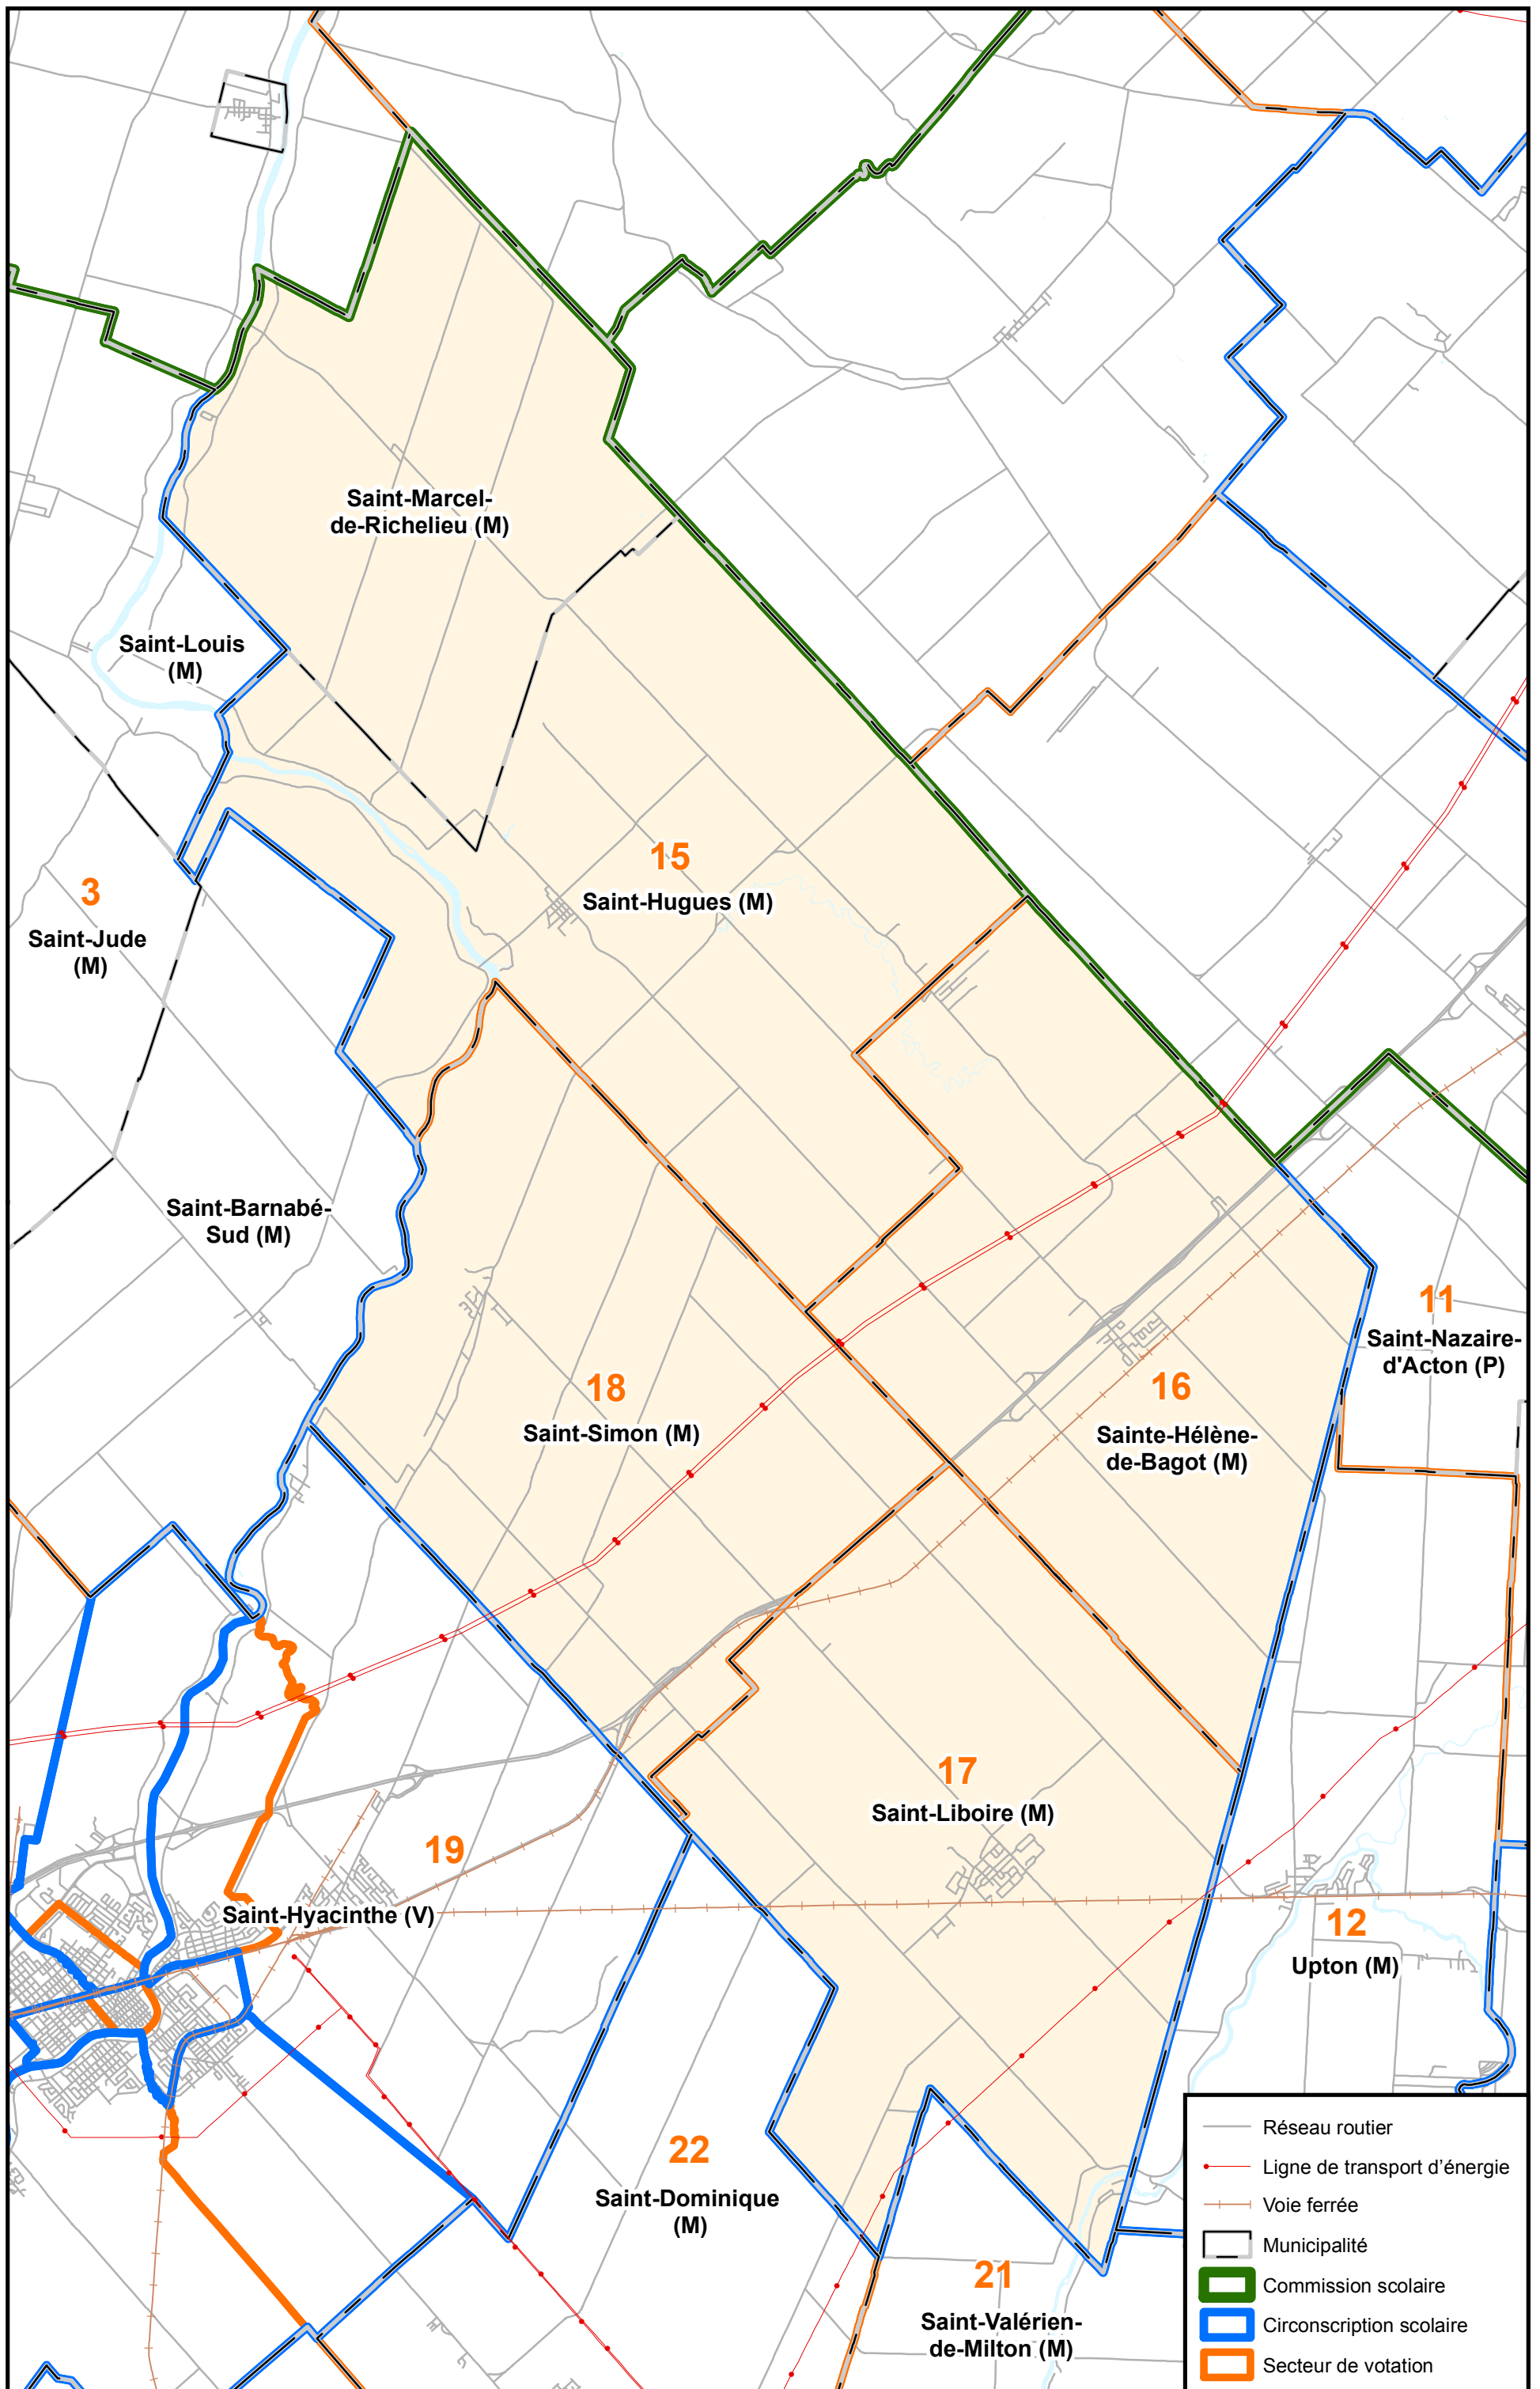

Commission scolaire de Saint-Hyacinthe : Circonscription 6

Découpage des circonscriptions électorales scolaires - Circonscription # 06 du projet adopté par le Conseil des commissaires le 28 mai 2013

Description de la circonscription # 06 du projet adopté par le Conseil des commissaires le 28 mai 2013 :

Elle comprend les municipalités de Sainte-Hélène-de Bagot (M), de Saint-Hugues (M), de Saint-Liboire (M), de Saint-Simon (M) et de Saint-Marcel-de-Richelieu (M).

Liste des établissements localisés dans la circonscription :

Écoles Henri-Bachand, Notre-Dame-de-la-Paix (Saint-Simon), Plein-Soleil (Sainte-Hélène) et Saint-Hugues-Saint-Marcel.