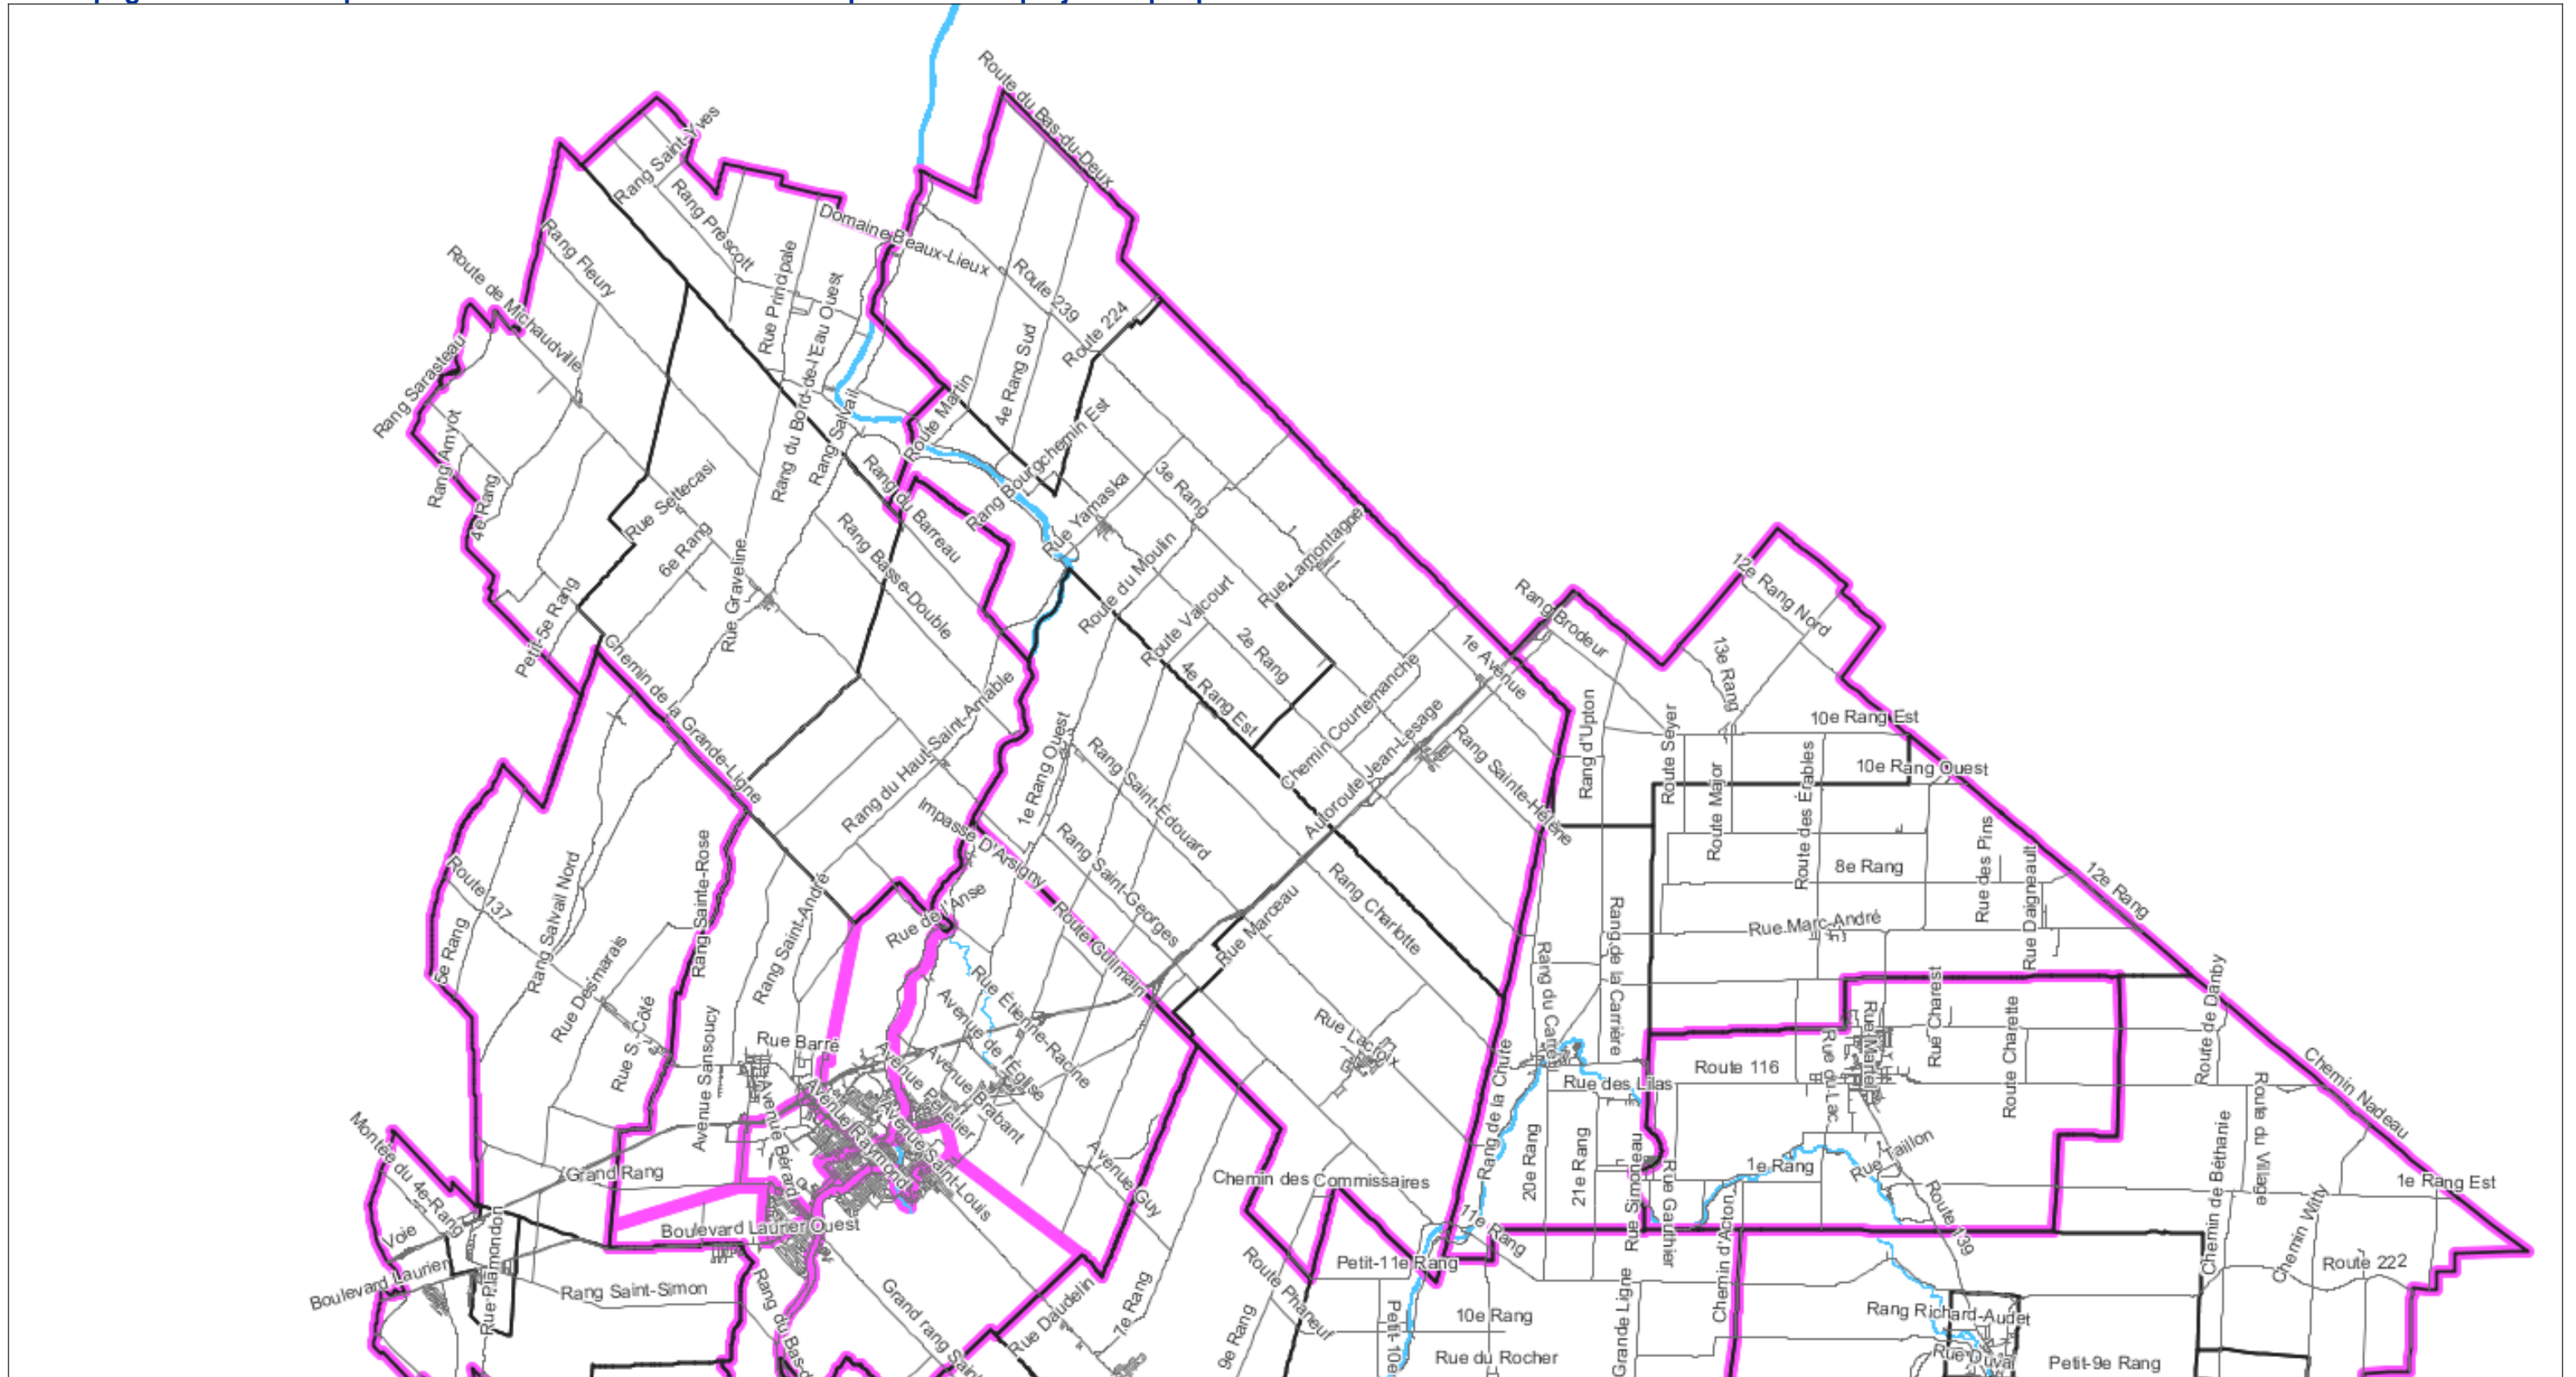

Commission scolaire de Saint-Hyacinthe : Circonscription 6

Découpage des circonscriptions électorales scolaires - Circonscription # 06 du projet adopté par le Conseil des commissaires le 28 mai 2013

Description de la circonscription # 06 du projet adopté par le Conseil des commissaires le 28 mai 2013 :

Elle comprend les municipalités de Sainte-Hélène-de Bagot (M), de Saint-Hugues (M), de Saint-Liboire (M), de Saint-Simon (M) et de Saint-Marcel-de-Richelieu (M).

Liste des établissements localisés dans la circonscription :